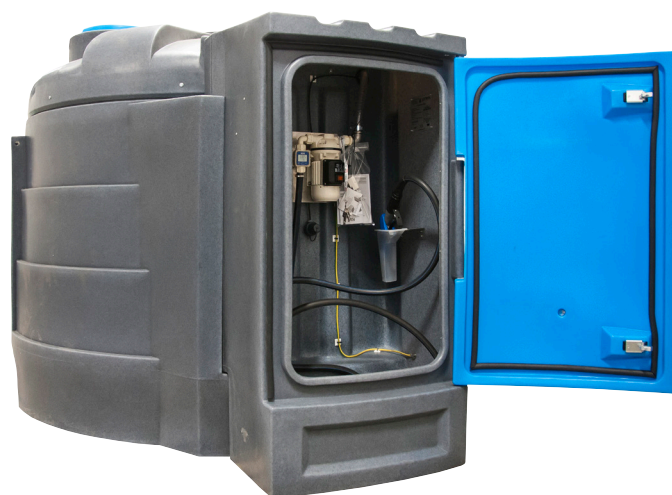

LISÄTARVIKKEET

Lisätarvikkeet

ADBLUE® SÄILIÖ OUTDOOR 5000

TUOTENRO: 971002

Jykevä rakenne varmistaa turvallisen AdBlue®-säilytyksen. Säiliössä on kaksinkertainen seinämä ja lämmitysjärjestelmä, joka ehkäisee jäätymistä. Säiliö kestävä myös UV-säteilyä, minkä ansiosta sitä voi hyvin säilyttää suorassa auringonvalossa. Säiliö sisältää pumpun, virtausmittarin, automaattisen pistoolikahvan, letkun ja laitteiston säiliön täyttötason kaukolukemiseen.

Tekniset tiedot, 971002

Pumppu:	Enimmäiskapasiteetti n. 35 l/min.
Tilavuus:	5 000 l
Mitat:	Leveys 2,38 m, korkeus 2,03 m, pituus 2,95 m
Virtausmittari:	Sähköinen virtausmittari, joka on mahdollista kalibroida.
Kahva:	Automaattisesti sulkeutuva pistoolikahva.
El sähkö:	230 V
Letku:	6 m
Virtakytkin:	Kyllä
Muuta:	Lukittava huoltoluukku. Säiliön täyttötason kaukolukeminen. Lukittava luukku, jossa kaksinkertainen lukitus. Kaksinkertainen seinämä. Lämmitysjärjestelmä.

Lisätarvikkeet/varaosat malliin 971002

980038, ruostumaton teräsnokka pistoolikahvaan

Vakiomallinen rakenne edessä.